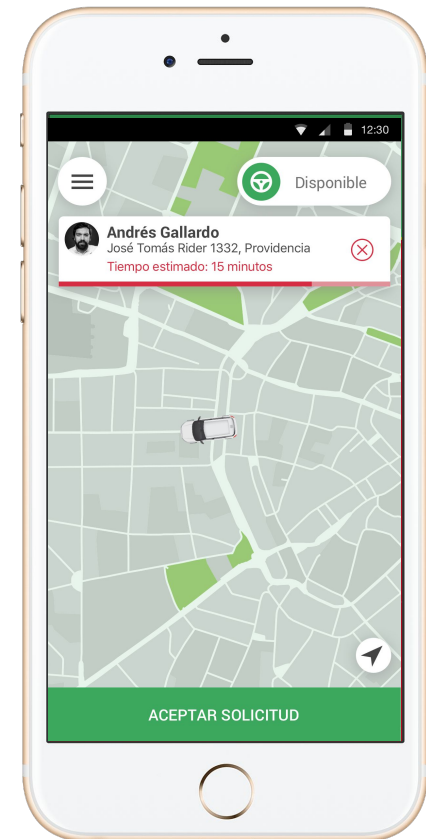

Solicitudes en tiempo real

Usuario

Conductor