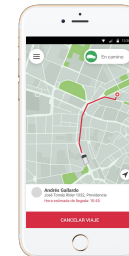

APP para vehículos
de asistencia