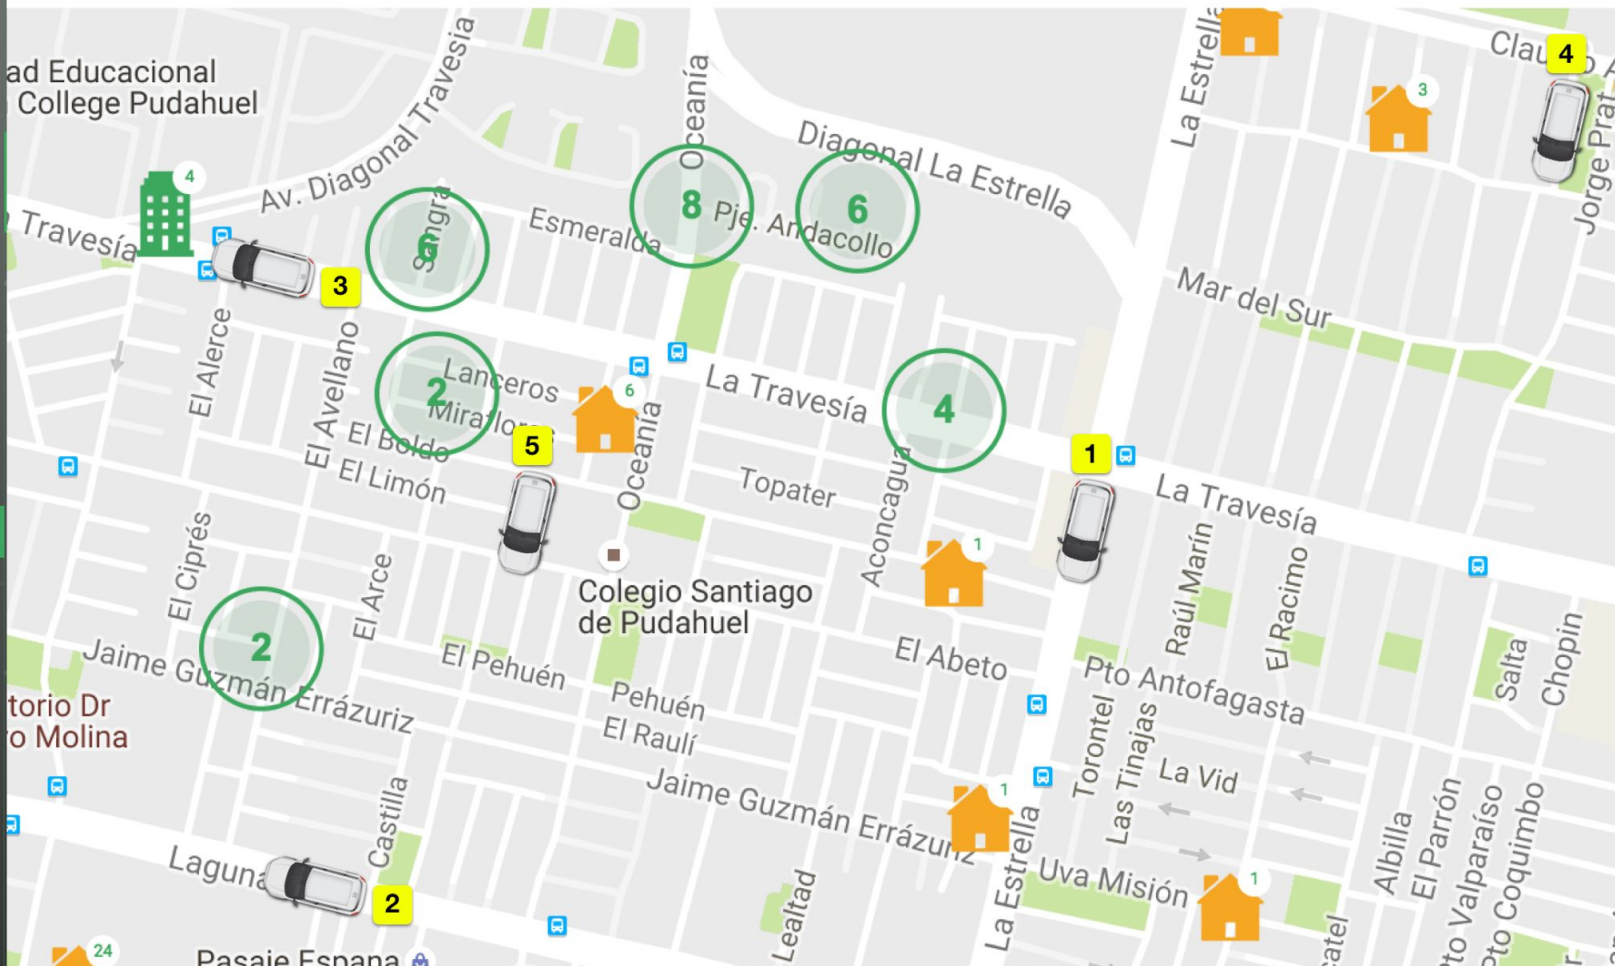

Plataforma WEB  
Monitoreo 24/7

APP para vehículos  
de asistencia

# Monitoreo de flota en tiempo real

Patrullas Municipales **5** Disponibles **0** En ruta

Aconcagua 454 - Barrio Laguna Sur

Patrulla #2 está a 4 minutos.

Descartar

Asignar