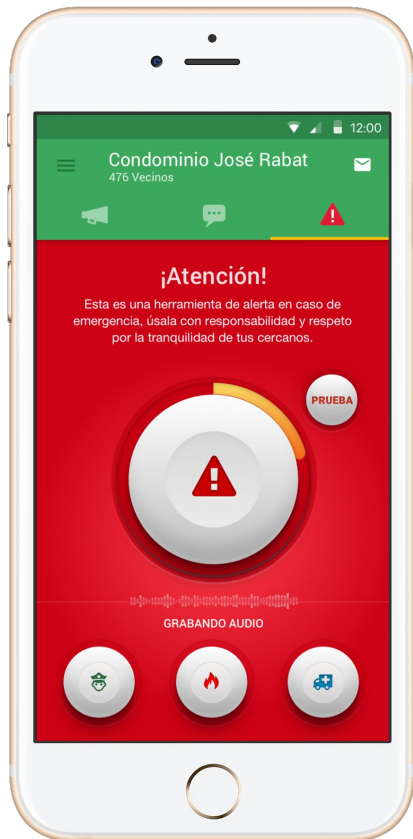

Temas populares

Canales de chat

Patrullas

OPCIONES

Mis áreas

Configuración

Contacto

Alerta de Incendio 03:43

Aconcagua 454 - Barrio Laguna Sur

Patrulla #2 está a 4 minutos.

Descartar

Asignar

# Solicitudes en tiempo real

 Usuario

 Conductor