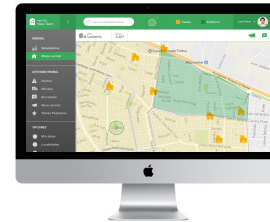

Powered by haus

Plataforma de Monitoreo y Control  
para vehículos de asistencia

Plataforma que conecta vehículos de asistencia, operadores de central y usuarios finales a través de una APP.

Botón de pánico virtual.

Plataforma WEB  
Monitoreo 24/7

APP para vehículos  
de asistencia