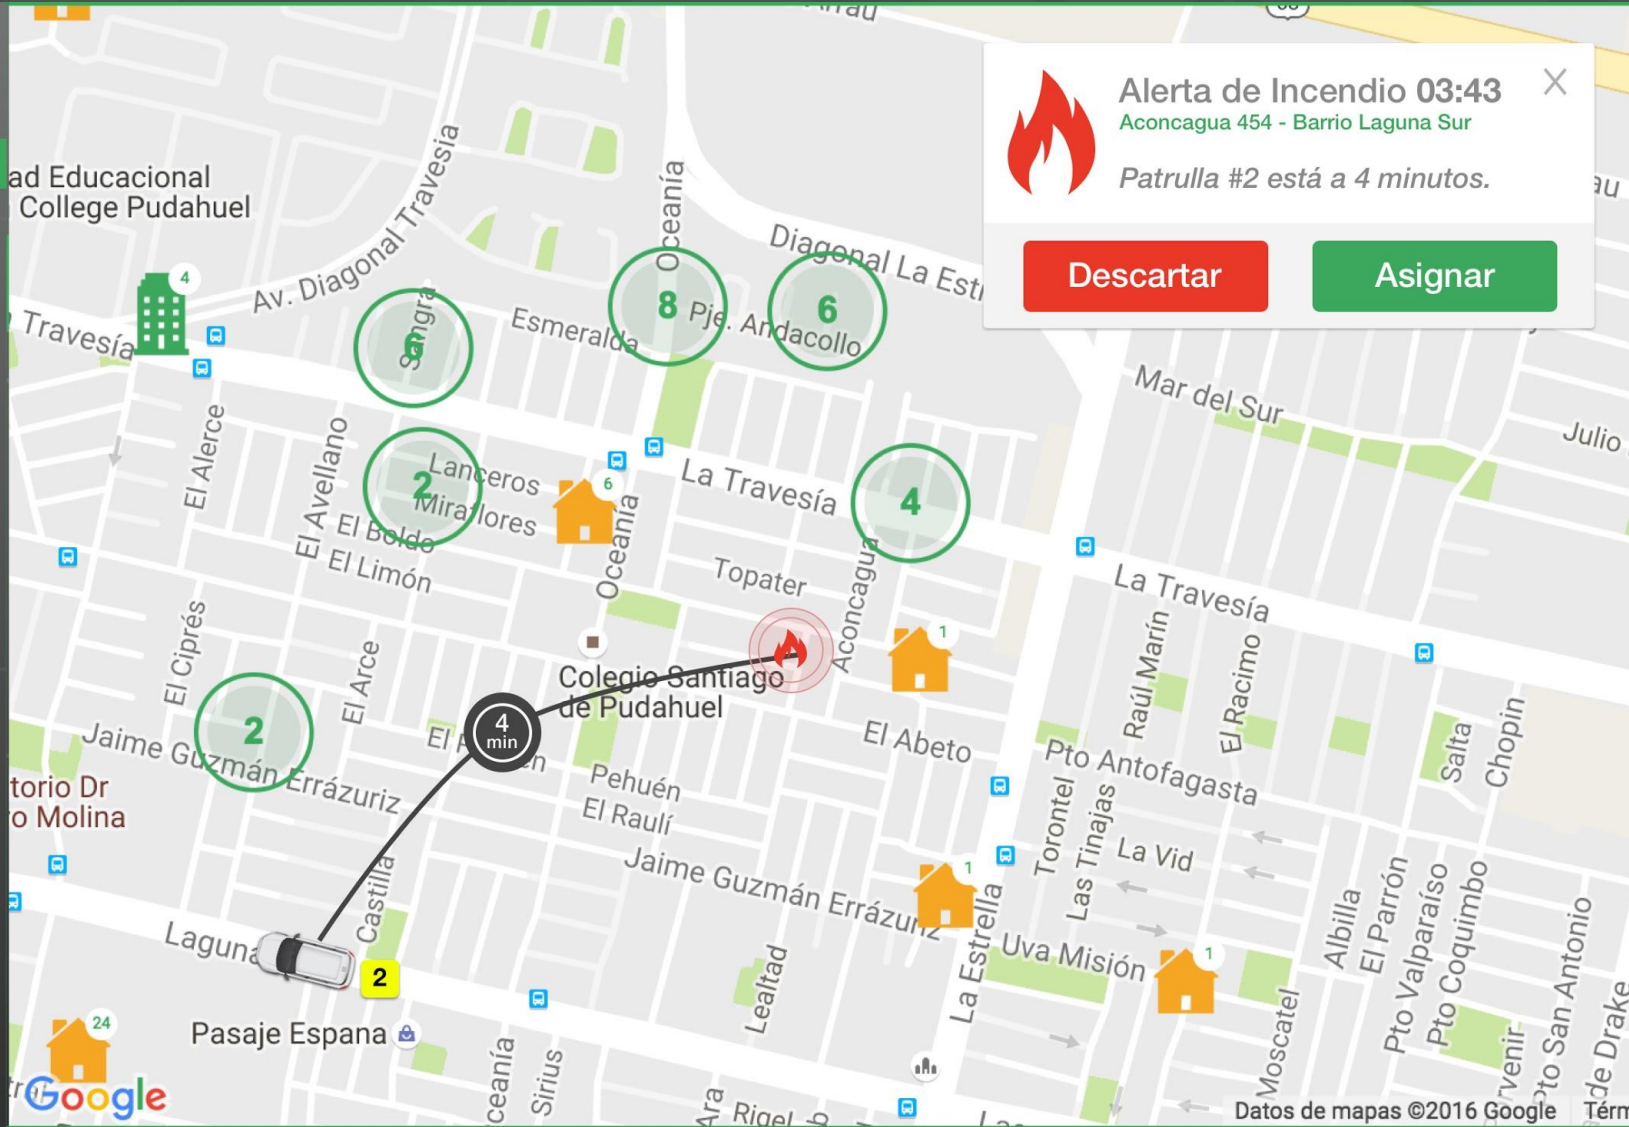

Alerta de Incendio 03:43

Aconcagua 454 - Barrio Laguna Sur

Patrulla #2 está a 4 minutos.

Descartar

Asignar